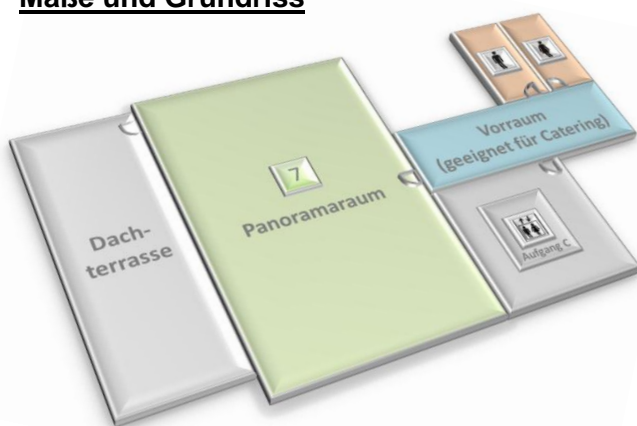

### Bestuhlungsvarianten

Kinobestuhlung  
(40 Personen)

Quadrat / Rechteck  
(24 Personen)

E-Bestuhlung  
(26 Personen)

Parlamentarisch  
(20 Personen)

U-Bestuhlung  
(19 Personen)

Blocktische  
(32 Personen)

### Maße und Grundriss

### Fakten

- 5. OG
- Vorraum (geeignet für separate Bewirtung)
- Klimatisiert
- Tageslicht
- Abdunkelbar
- Freies WLAN

Breite: 8,84 m  
Länge: 9,42 m