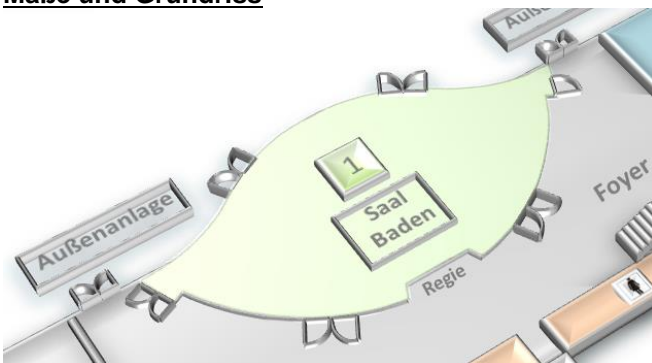

Bestuhlungsvarianten

Kinobestuhlung
(200 Personen)

Quadrat/Rechteck
(40 Personen)

E-Bestuhlung
(50 Personen)

Parlamentarisch
(76 Personen)

U-Bestuhlung
(30 Personen)

Blocktische
(120 Personen)

Maße und Grundriss

Breite: 27,3 m
Länge: 13,6 m

Saal Baden hat direkten Zugang zum Garten und zum Foyer.

Bei Nutzung der Audio- und Videoanlage des Saal Baden ist der Einsatz eines Veranstaltungstechnikers verpflichtend (Kosten in Saalmiete enthalten).

Fakten

- Erdgeschoss
- Empore mit bis zu 20 weiteren Sitzplätzen
- klimatisiert
- Tageslicht
- komplett abdunkelbar
- barrierefrei

Technische Daten und Ausstattung

- Beamer (kostenpflichtig, siehe Preisliste)
- Rednerpult mit Beschallung (mobil, kostenpflichtig, siehe Preisliste)
- Leinwand (mobil, in Raummiete inkludiert)
- Regie-/Technikraum
- Dolmetscherkabine
- Internetzugang über Kabel oder WLAN möglich