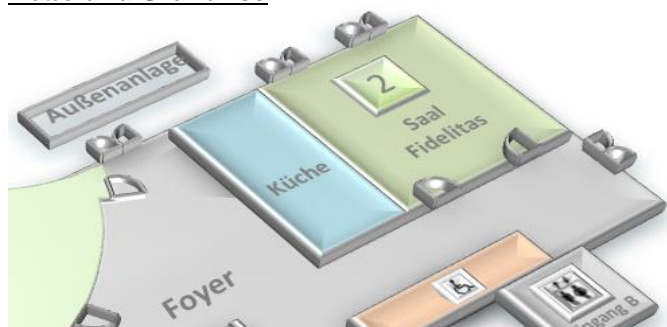

Bestuhlungsvarianten

Kinobestuhlung
(87 Personen)

Quadrat/Rechteck
(28 Personen)

E-Bestuhlung
(36 Personen)

Parlamentarisch
(50 Personen)

U-Bestuhlung
(22 Personen)

Blocktische
(56 Personen)

Maße und Grundriss

Breite: 10,81m
Länge: 9,72m

Saal Fidelitas hat direkten Zugang zum Garten und zum Foyer.

Fakten

- Erdgeschoss
- klimatisiert
- Tageslicht
- abdunkelbar
- barrierefrei
- Zugang zum Garten und zum Foyer

Technische Daten und Ausstattung

- Beamer (kostenpflichtig, siehe Preisliste)
- Leinwand (mobil, in Raummiete inkludiert)
- Rednerpult mit Beschallung (mobil, kostenpflichtig, siehe Preisliste)
- Pinn- und Metaplanwände
- Internetzugang über Kabel oder WLAN möglich