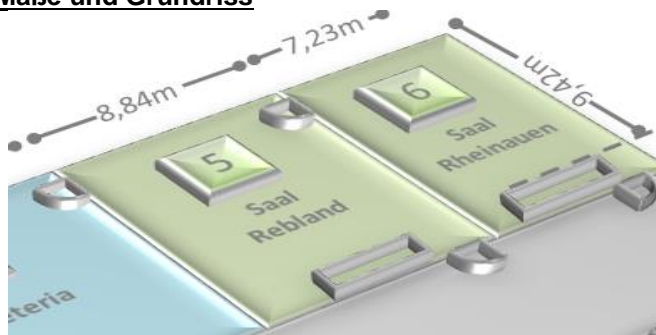

Bestuhlungsvarianten

Kinobestuhlung
(72 Personen)

Quadrat/Rechteck
(24 Personen)

E-Bestuhlung
(32 Personen)

Parlamentarisch
(32 Personen)

U-Bestuhlung
(20 Personen)

Blocktische
(24 Personen)

Maße und Grundriss

Breite: 8,84 m
Länge: 9,42 m

Verbindungstür zum Saal Rheinauen

Fakten

- Obergeschoss
- klimatisiert
- Tageslicht
- abdunkelbar
- barrierefrei

Kosten

- Halbtags bis zu 4,5 Stunden
(von 08.00 bis 12.30 Uhr oder
von 13.30 bis 18.00 Uhr)
- Ganztags (bis zu 9 Stunden)

Technische Daten und Ausstattung

- Beamer (kostenpflichtig, siehe Preisliste)
- Leinwand (mobil, in Raummiete inkludiert)
- Pinn- und Metaplanwände an Wandaufhängung
- Internetzugang über Kabel oder WLAN möglich