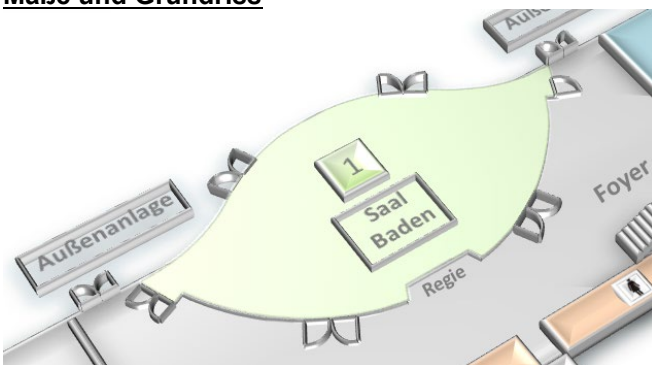

Bestuhlungsvarianten

Kinobestuhlung
(200 Personen)

Parlamentarisch
(76 Personen)

Quadrat/Rechteck
(40 Personen)

U-Bestuhlung
(30 Personen)

E-Bestuhlung
(50 Personen)

Blocktische
(120 Personen)

Maße und Grundriss

Breite: 27,3 m

Länge: 13,6 m

Saal Baden hat direkten Zugang zum Garten und zum Foyer.

Bei Nutzung der Audio- und Videoanlage des Saal Baden ist der Einsatz eines Veranstaltungstechnikers verpflichtend (Kosten in Saalmiete enthalten).

Fakten

- Erdgeschoss
- Empore mit bis zu 20 weiteren Sitzplätzen
- klimatisiert
- Tageslicht
- komplett abdunkelbar
- barrierefrei

Technische Daten und Ausstattung

- Beamer (kostenpflichtig, siehe Preisliste)
- Rednerpult mit Beschallung (mobil, kostenpflichtig, siehe Preisliste)
- Leinwand (mobil, in Raummiete inkludiert)
- Regie-/Technikraum
- Dolmetscherkabine
- Internetzugang über Kabel oder WLAN möglich