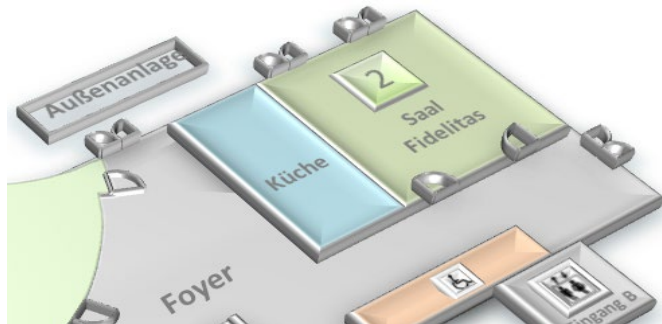

Bestuhlungsvarianten

Kinobestuhlung
(87 Personen)

Rechteck/Quadrat
(28 Personen)

E-Bestuhlung
(36 Personen)

Parlamentarisch
(50 Personen)

U-Bestuhlung
(22 Personen)

Blocktische
(56 Personen)

Maße und Grundriss

Breite: 10,81m
Länge: 9,72m

Saal Fidelitas hat direkten Zugang zum Garten und zum Foyer.

Fakten

- Erdgeschoss
- klimatisiert
- Tageslicht
- abdunkelbar
- barrierefrei
- Zugang zum Garten und zum Foyer

Kosten

- Halbtags bis zu 4,5 Stunden
(von 08.00 bis 12.30 Uhr oder
von 13.30 bis 18.00 Uhr)
- Ganztags (bis zu 9 Stunden)

Technische Daten und Ausstattung

- Beamer (kostenpflichtig, siehe Preisliste)
- Leinwand (mobil, in Raummiete inkludiert)
- Rednerpult mit Beschallung (mobil, kostenpflichtig, siehe Preisliste)
- Pinn- und Metaplanwände (mobil, in Raum-miete inkludiert)
- Internetzugang über Kabel oder WLAN möglich