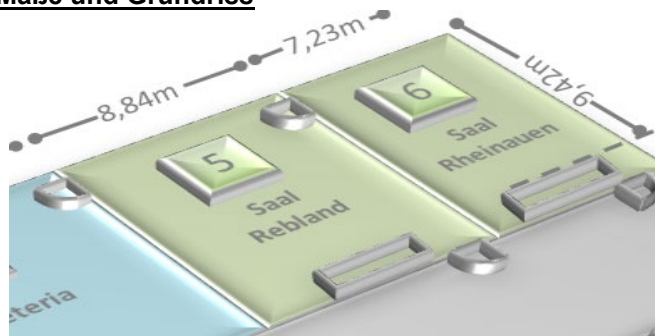

(32 Personen)

U-Bestuhlung

(20 Personen)

Blocktische

(Bankettbestuhlung)

(24 Personen)

Maße und Grundriss

Breite: 8,84 m

Länge: 9,42 m

Verbindungstür zum Saal Rheinauen

Fakten

- Obergeschoss
- klimatisiert
- Tageslicht
- abdunkelbar
- barrierefrei

Kosten

- Halbtags bis zu 4,5 Stunden
(von 08.00 bis 12.30 Uhr oder
von 13.30 bis 18.00 Uhr)
- Ganztags (bis zu 9 Stunden)