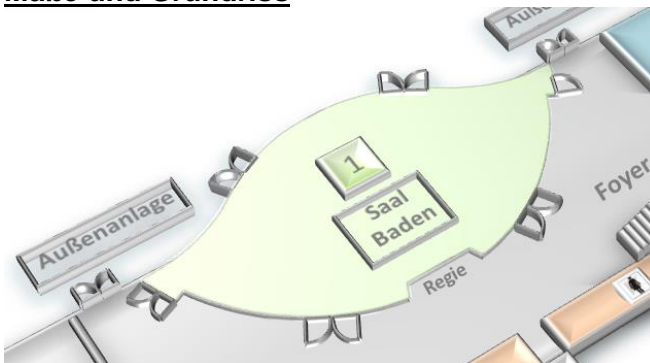

Bestuhlungsvarianten

Kinobestuhlung
(200 Personen)

Parlamentarisch
(76 Personen)

Quadrat/Rechteck
(40 Personen)

U-Bestuhlung
(30 Personen)

E-Bestuhlung
(50 Personen)

Blocktische
(120 Personen)

Maße und Grundriss

Breite: 27,3 m
Länge: 13,6 m

Saal Baden hat direkten Zugang zum Garten und zum Foyer.

Bei Nutzung der Audio- und Videoanlage des Saal Baden ist der Einsatz eines Veranstaltungstechnikers verpflichtend (Kosten in Saalmiete enthalten).

Fakten

- Erdgeschoss
- Empore mit bis zu 20 weiteren Sitzplätzen
- klimatisiert
- Tageslicht
- komplett abdunkelbar
- barrierefrei

Technische Daten und Ausstattung

- Beamer (kostenpflichtig, siehe Preisliste)
- Rednerpult mit Beschallung (mobil, kostenpflichtig, siehe Preisliste)
- Leinwand (mobil, in Raummiete inkludiert)
- Regie-/Technikraum
- Dolmetscherkabine
- Internetzugang über Kabel oder WLAN möglich