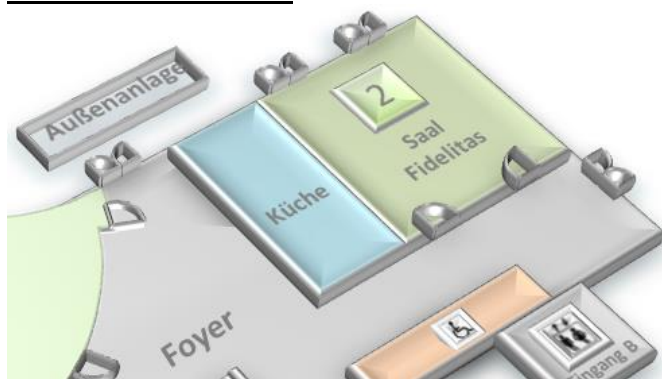

Bestuhlungsvarianten

Kinobestuhlung
(87 Personen)

Rechteck/Quadrat
(28 Personen)

E-Bestuhlung
(36 Personen)

Parlamentarisch
(50 Personen)

U-Bestuhlung
(22 Personen)

Blocktische
(56 Personen)

Maße und Grundriss

Breite: 10,81m
Länge: 9,72m

Saal Fidelitas hat direkten Zugang zum Garten und zum Foyer.

Fakten

- Erdgeschoss
- klimatisiert
- Tageslicht
- abdunkelbar
- barrierefrei
- Zugang zum Garten und zum Foyer

Kosten

- Halbtags bis zu 4,5 Stunden
(von 08.00 bis 12.30 Uhr oder
von 13.30 bis 18.00 Uhr)
- Ganztags (bis zu 9 Stunden)

Technische Daten und Ausstattung

- Beamer (kostenpflichtig, siehe Preisliste)
- Leinwand (mobil, in Raummiete inkludiert)
- Rednerpult mit Beschallung (mobil, kostenpflichtig, siehe Preisliste)
- Pinn- und Metaplanwände (mobil, in Raummiete inkludiert)
- Internetzugang über Kabel oder WLAN möglich