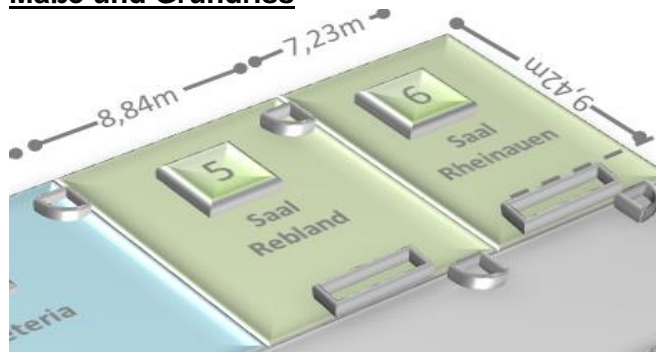

### **Blocktische (Bankettbestuhlung)**

(24 Personen)

## Maße und Grundriss

Breite: 8,84 m

Länge: 9,42 m

Verbindungstür zum Saal Rheinauen